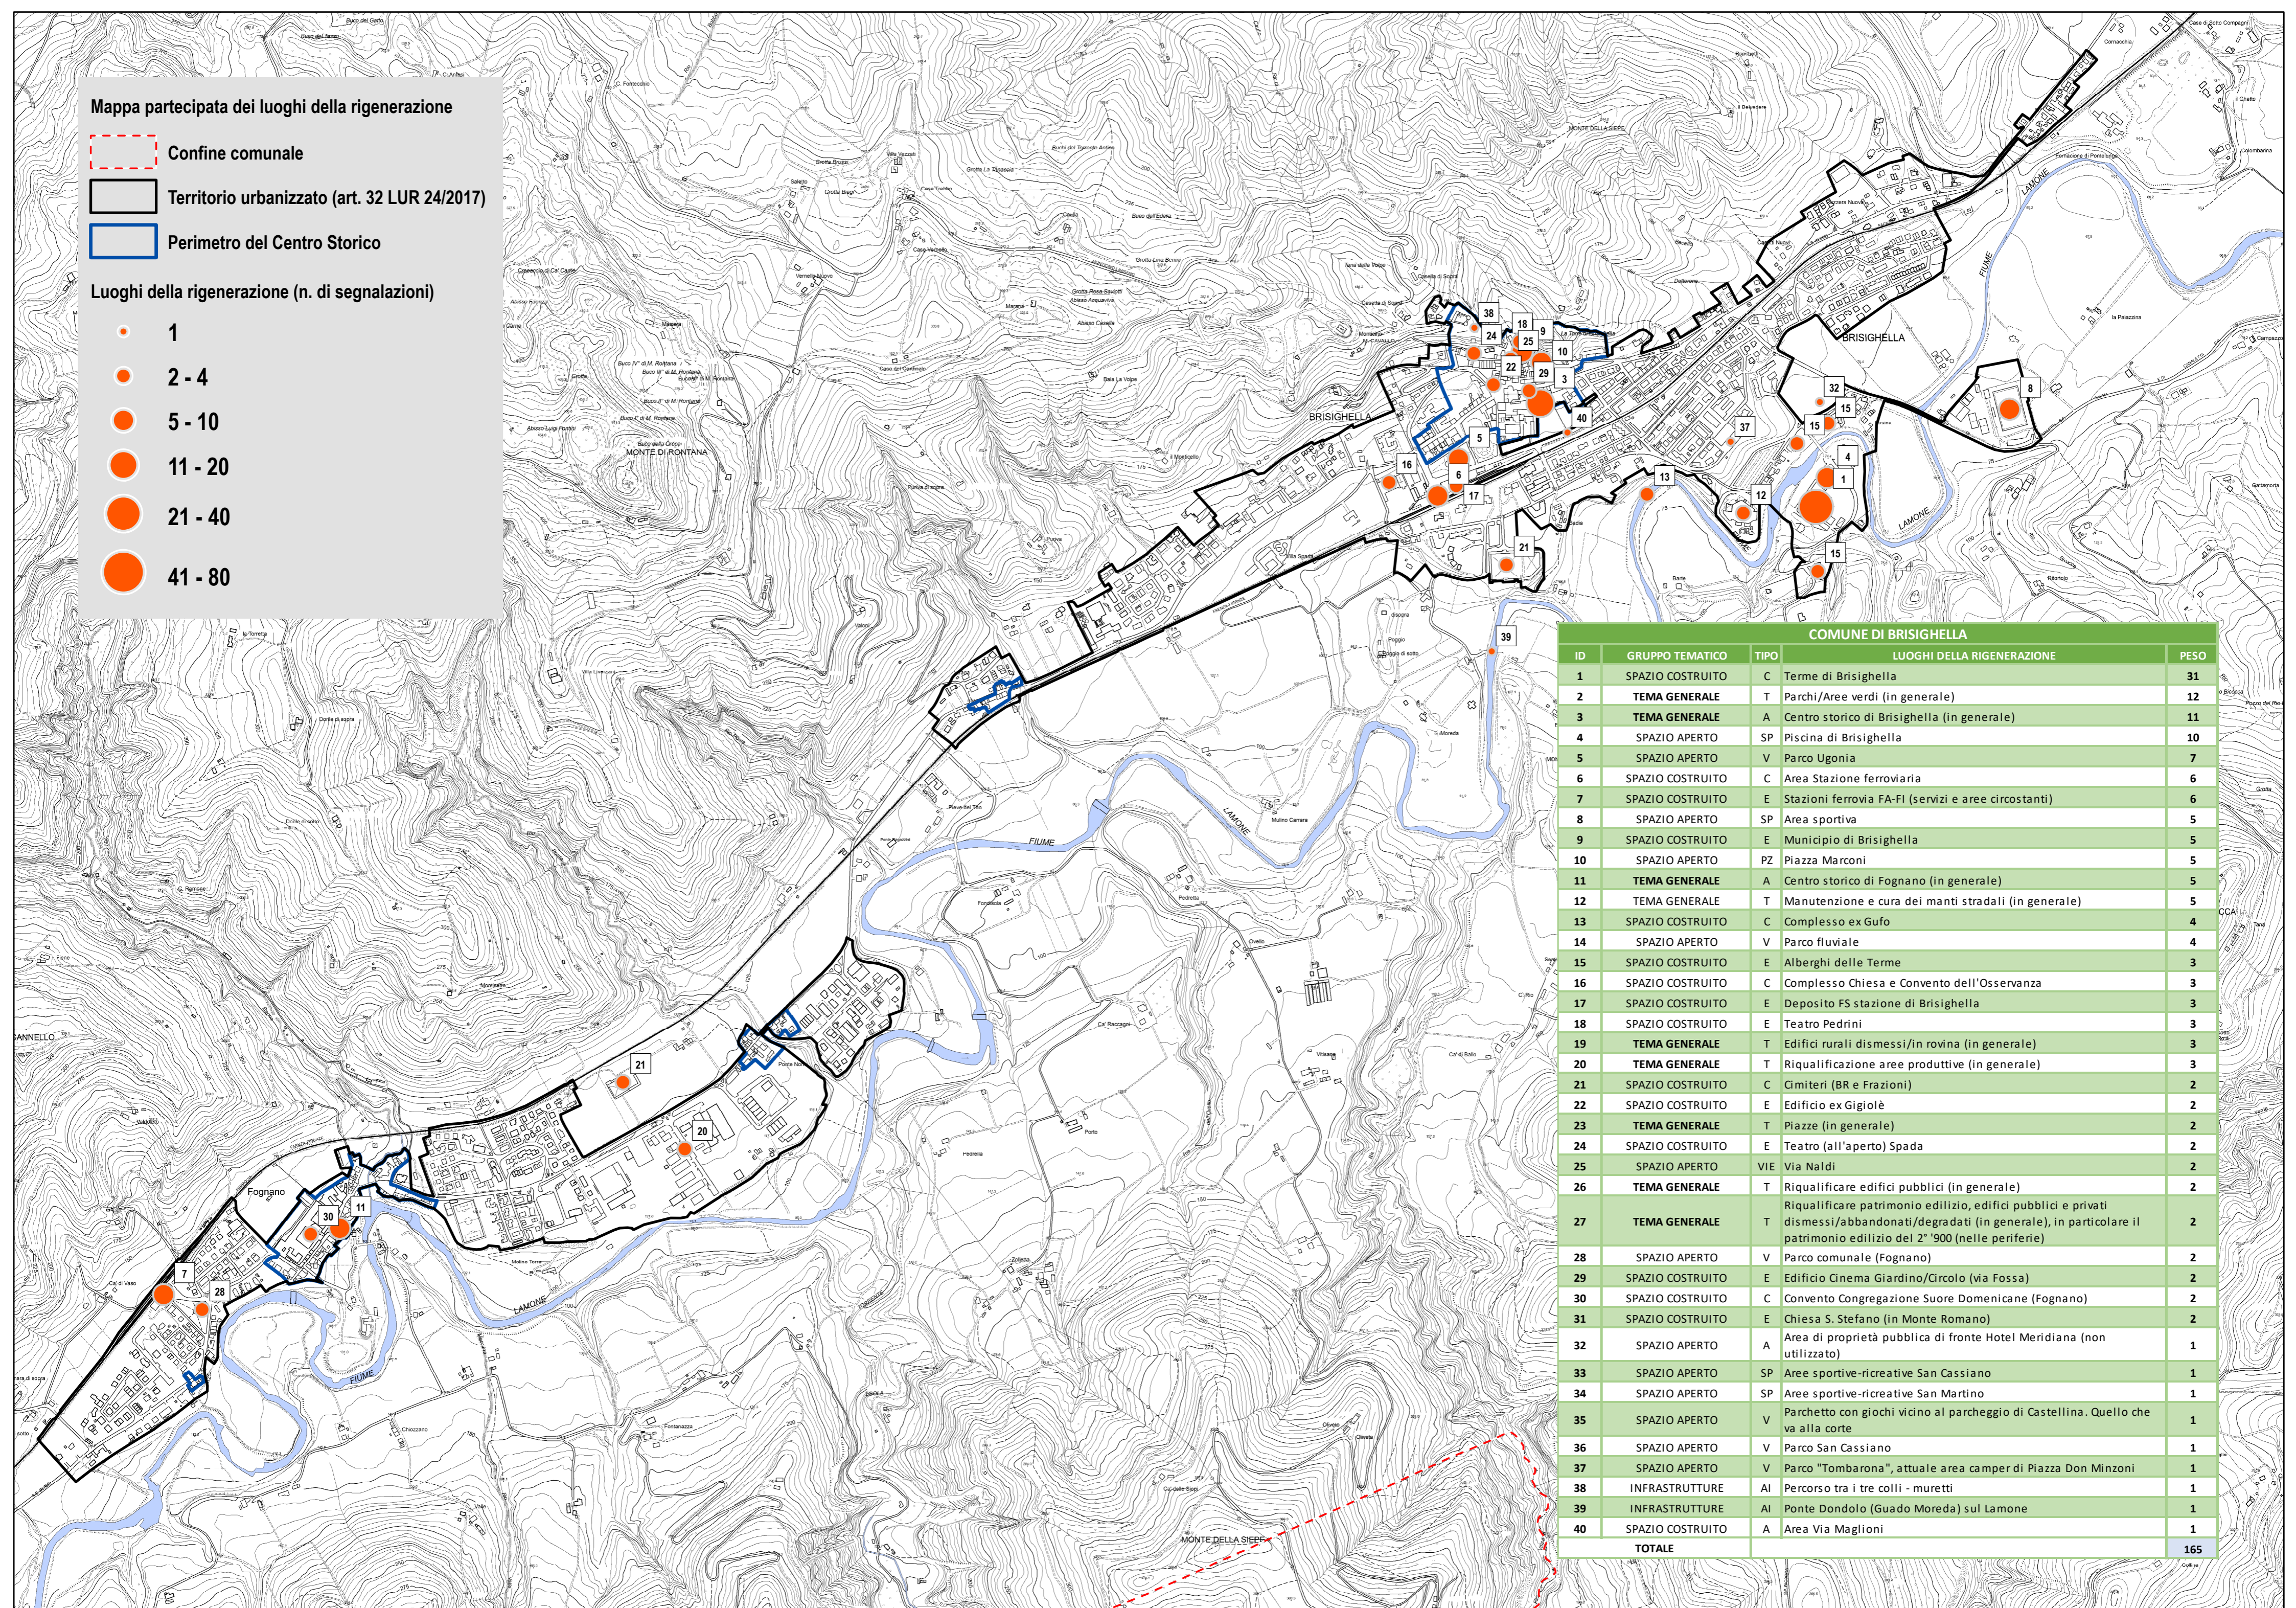

Mappa partecipata dei luoghi della rigenerazione

- Confine comunale
- Territorio urbanizzato (art. 32 LUR 24/2017)
- Perimetro del Centro Storico

Luoghi della rigenerazione (n. di segnalazioni)

- 1
- 2 - 4
- 5 - 10
- 11 - 20
- 21 - 40
- 41 - 80